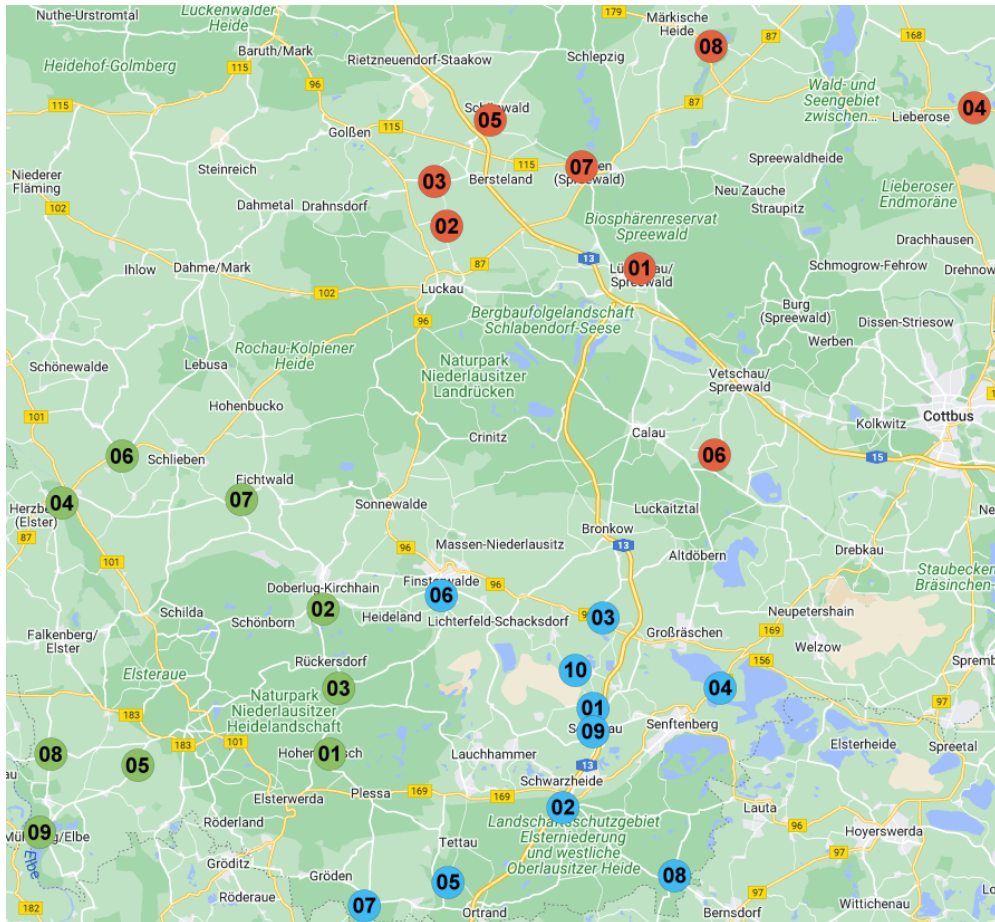

### 2.Kreisklasse/Nord (rot)

- 1 SSV Lübbenau
- 2 SV Blau-Weiss 08 Kreblitz
- 3 SV Eintracht Kasel-Golzig
- 4 SpG Jamlitz/Lieberose
- 5 SV Wacker 21 Schönwalde II
- 6 SpG TSV Missen / SSV Alemannia Altdöbern II
- 7 SV Grün Weiß Lübben III
- 8 FSV Groß-Leuthen/Gröditsch II

### 2.Kreisklasse/West (grün)

- 1 VfB Hohenleipisch 1912 III
- 2 FSV Doberlug-Kirchhain 2021 II
- 3 SV Aufbau Oppelhain II
- 4 VfB Herzberg 68 II
- 5 SV Blau-Weiss Möglenz II
- 6 SpG Kolochau/Linde Schönwalde/Malitschk.
- 7 SpG Turbo Stechau / TSV Schlieben III
- 8 SV Eintracht Koßdorf
- 9 SpG Mühlberg/Fichtenberg II

(Kartenquelle: GeoBasis-DE/BKG, Google-Maps)