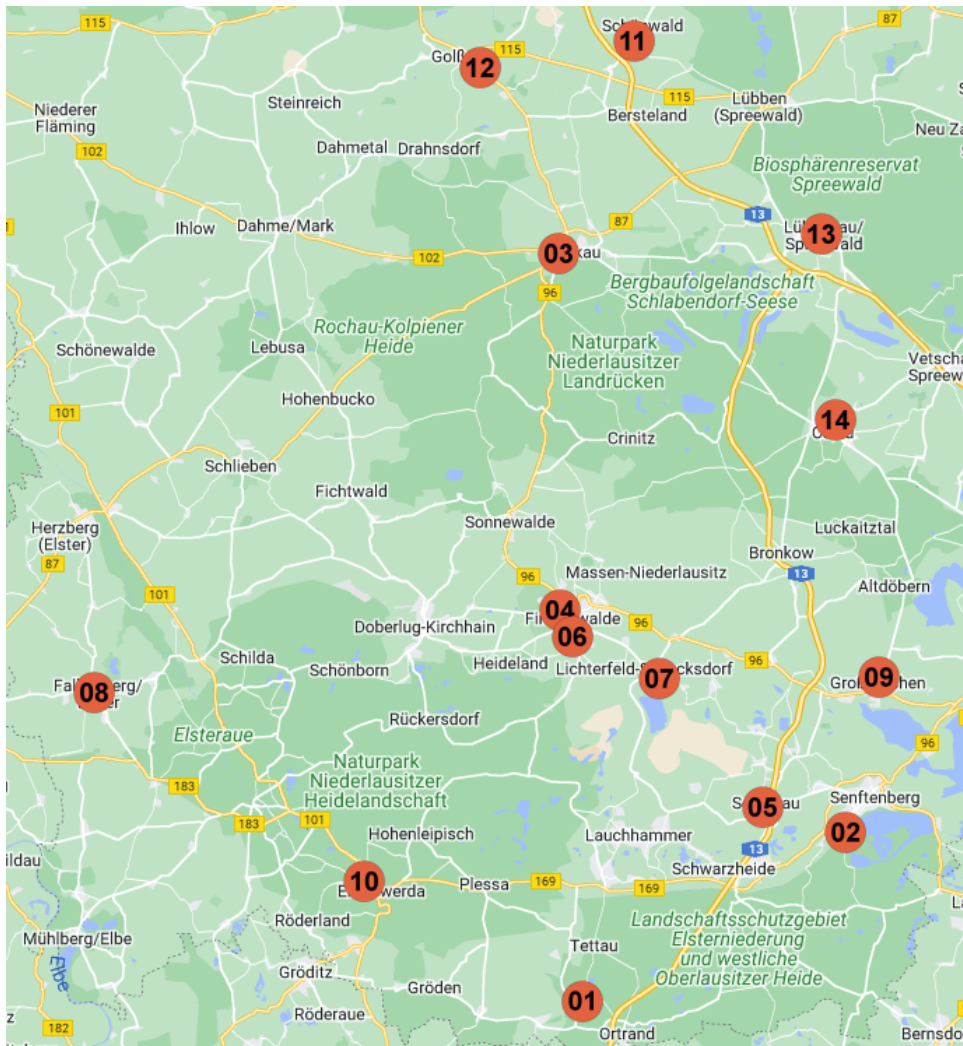

## Staffeleinteilung KOL (Herren) FK-SBB Saison 2023/2024

- 1 SV Blau-Weiß Lindenau
- 2 FSV Glückauf Brieske/Senftenberg
- 3 FSV Rot-Weiß Luckau
- 4 SpVgg. Finsterwalde
- 5 SV Askania Schipkau
- 6 FC Sängerstadt
- 7 SV Blau-Weiß 19 Lichterfeld
- 8 ESV Lok Falkenberg
- 9 SV Großräschen
- 10 SV Preußen Elsterwerda
- 11 SV Wacker 21 Schönwalde
- 12 SV 1885 Golßen
- 13 TSG Lübbenau 63
- 14 1. SV Lok Calau

(Kartenquelle: GeoBasis-DE/BKG, Google-Maps)