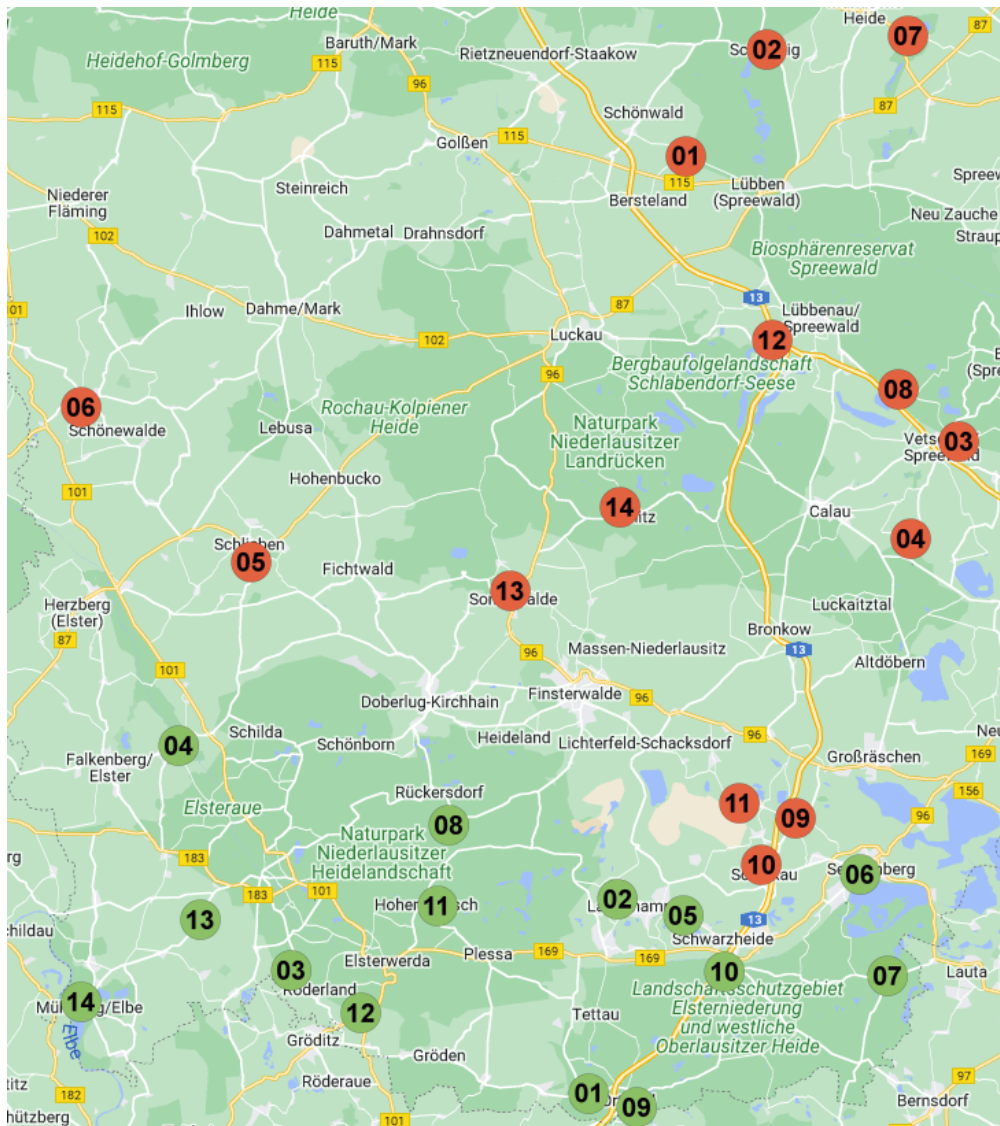

## Staffeleinteilung KOL (Herren) FK-SBB Saison 2023/2024

- 1 SV Blau-Weiß Lindenau
- 2 FSV Glückauf Brieske/Senftenberg
- 3 FSV Rot-Weiß Luckau
- 4 SpVgg. Finsterwalde
- 5 SV Askania Schipkau
- 6 FC Sängerstadt
- 7 SV Blau-Weiß 19 Lichterfeld
- 8 ESV Lok Falkenberg
- 9 SV Großräschen
- 10 SV Preußen Elsterwerda
- 11 SV Wacker 21 Schönwalde
- 12 SV 1885 Golßen
- 13 TSG Lübbenau 63
- 14 1. SV Lok Calau

(Kartenquelle: GeoBasis-DE/BKG, Google-Maps)

### Kreisliga/Nord

- 1 SV Blau-Weiß Lubolz
- 2 SpG TSG Lübben/Schleipzig
- 3 SV Blau-Weiß Vetschau 90
- 4 TSV Missen
- 5 TSV Schlieben II
- 6 SV Linde Schönewalde
- 7 FSV Groß-Leuthen/Gröditsch
- 8 SpVgg. Raddusch
- 9 Meurower SV
- 10 VfB Klettwitz
- 11 SV Grün-Weiß Annahütte
- 12 Groß Beuchow
- 13 SV Blau Gelb 90 Sonnewalde
- 14 SV Vorwärts Crinitz