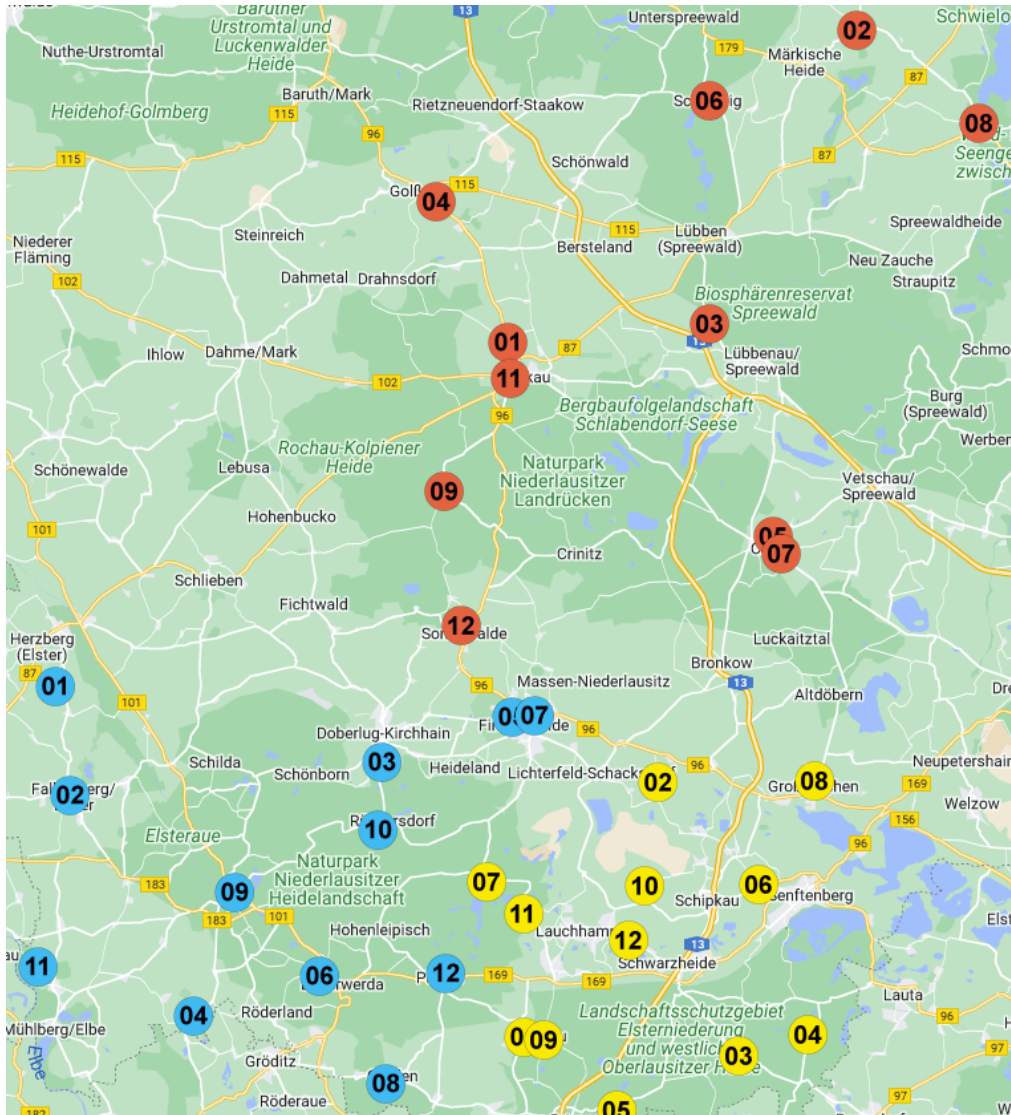

Staffeleinteilung 1.Kreisklasse (Herren) FK-SBB Saison 2023/2024

1.Kreisklasse/Nord (rot)

1. 1 SG Gießmannsdorf
2. 2 SV Eintracht Wittmannsdorf
3. 3 SpG Ragow / Lübbenau II
4. 4 SV 1885 Golßen II
5. 5 SpG 1.SV Lok Calau II
6. 6 SpG Schlepzig / TSG Lübben II
7. 7 SV Calau
8. 8 Goyatzer SV
9. 9 SpG SV Walddrehna/Empor Dahme
10. 10
11. 11 FSV Rot Weiß Luckau II
12. 12 SpG Sonnewalde II/Crinitz II

1.Kreisklasse/Süd (gelb)

1. 1 DSV Schraden
2. 2 Rot-Weiß Sallgast
3. 3 FSV 1920 Guteborn
4. 4 Hohenbockaer SV
5. 5 SG Kroppen
6. 6 FSV Empor Hörlitz
7. 7 SV Schwarz-Weiß Staupitz
8. 8 SV Großräschen II
9. 9 SpG Tettau/Frauendorf
10. 10 TSG Rot-Weiß-90 Kostebrau
11. 11 TSV Grünwalde
12. 12 BSG Chemie Schwarzheide II

1.Kreisklasse/West (blau)

1. 1 Gräfendorfer SV
2. 2 ESV Lok Falkenberg II
3. 3 FSV Doberlug-Kirchhain 2021
4. 4 SG Kröbeln
5. 5 SpVgg. Finsterwalde II
6. 6 SV Preußen Elsterwerda II
7. 7 VfB Finsterwalde
8. 8 FC Schradenland
9. 9 FC Bad Liebenwerda
10. 10 SG Friedersdorf II
11. 11 FSV Martinskirchen
12. 12 SSV Grün-Weiß Plessa

(Kartenquelle: GeoBasis-DE/BKG, Google-Maps)

Nachtrag vom 07.07.2023: Mannschaftsrückzug des FSV Groß Leuthen/Gröditsch II in die 2.KK